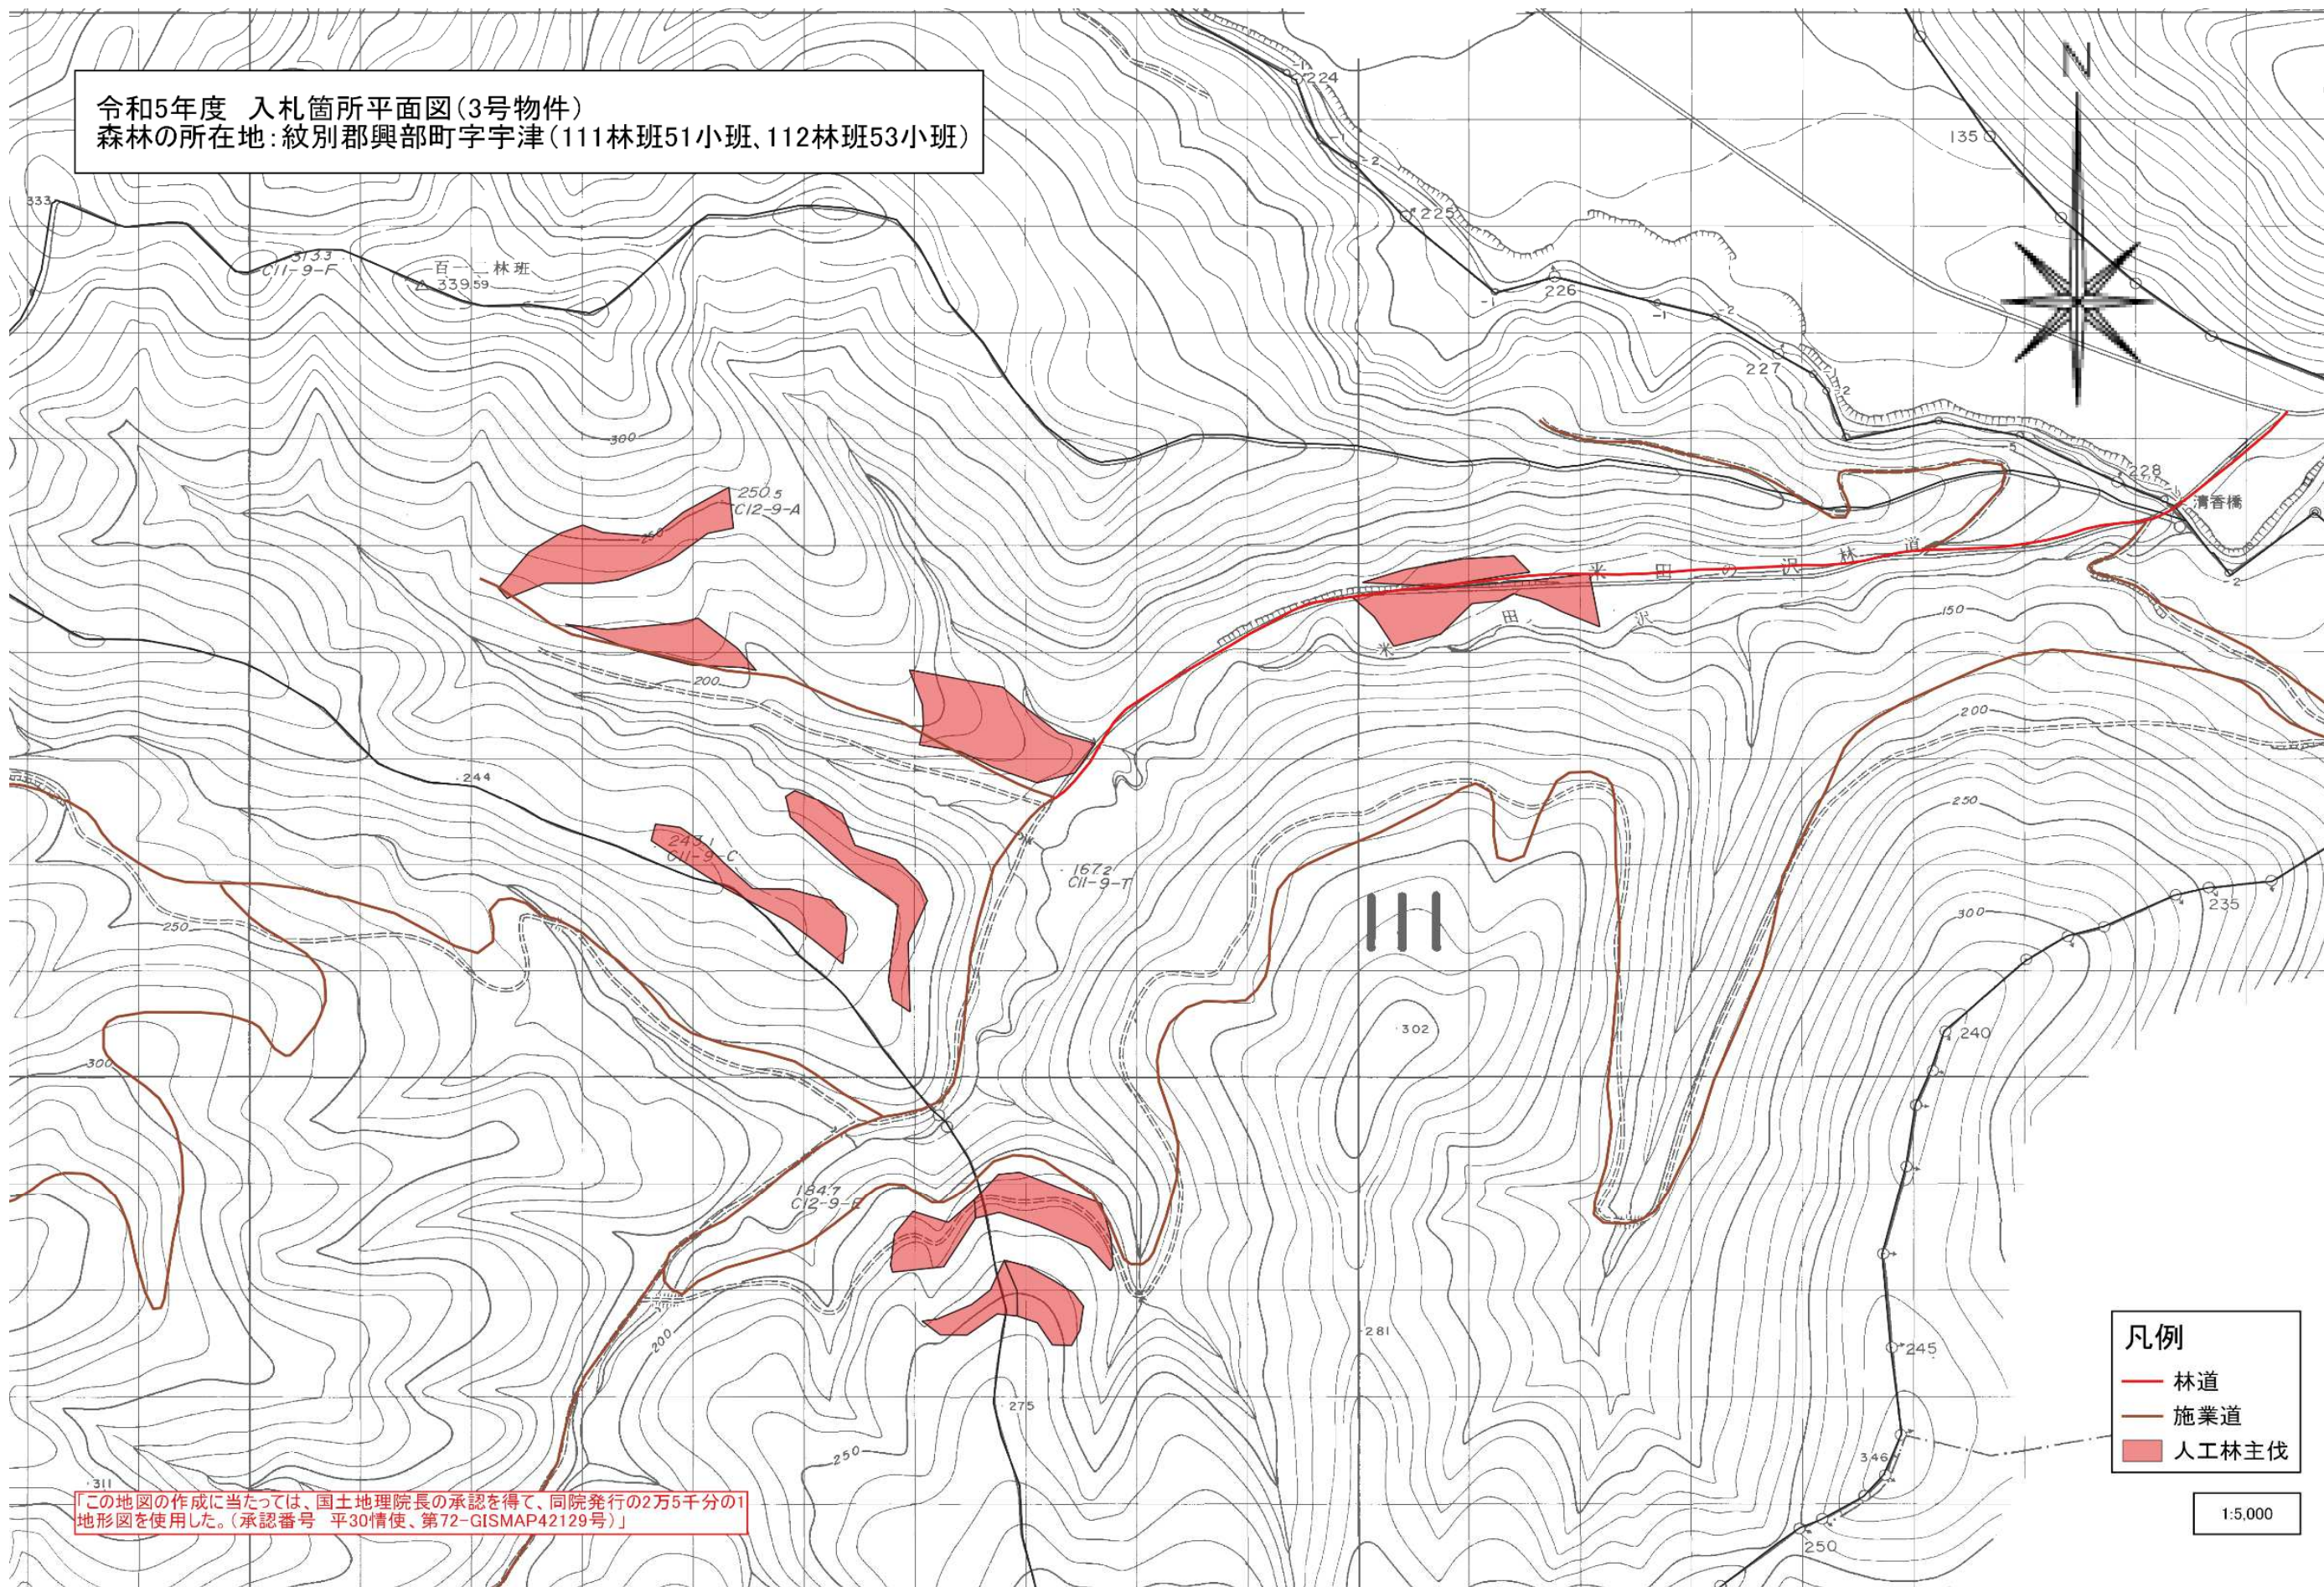

令和5年度 入札箇所平面図(1号物件)  
森林の所在地: 紋別郡興部町字朝日(16林班52小班)

- 凡例
- 林道
  - 施業道
  - 人工林間伐

1:5,000

この地図の作成に当たっては、国土地理院長の承認を得て、同院発行の2万5千分の地形図を使用した。(承認番号 平30情使、第72-GISMAP42129号)

令和5年度 入札箇所平面図(2号物件)  
森林の所在地: 紋別郡興部町字朝日(16林班51,53小班)

- 凡例
- 林道
  - 施業道
  - 人工林間伐

1:5,000

この地図の作成に当たっては、国土地理院長の承認を得て、同院発行の2万5千分の1地形図を使用した。(承認番号 平30情使、第72-GISMAP42129号)

令和5年度 入札箇所平面図(3号物件)  
森林の所在地: 紋別郡興部町字宇津(111林班51小班、112林班53小班)

この地図の作成に当たっては、国土地理院長の承認を得て、同院発行の2万5千分の1地形図を使用した。(承認番号 平30情使、第72-GISMAP42129号)

- 凡例
- 林道
  - 施業道
  - 人工林主伐

1:5,000