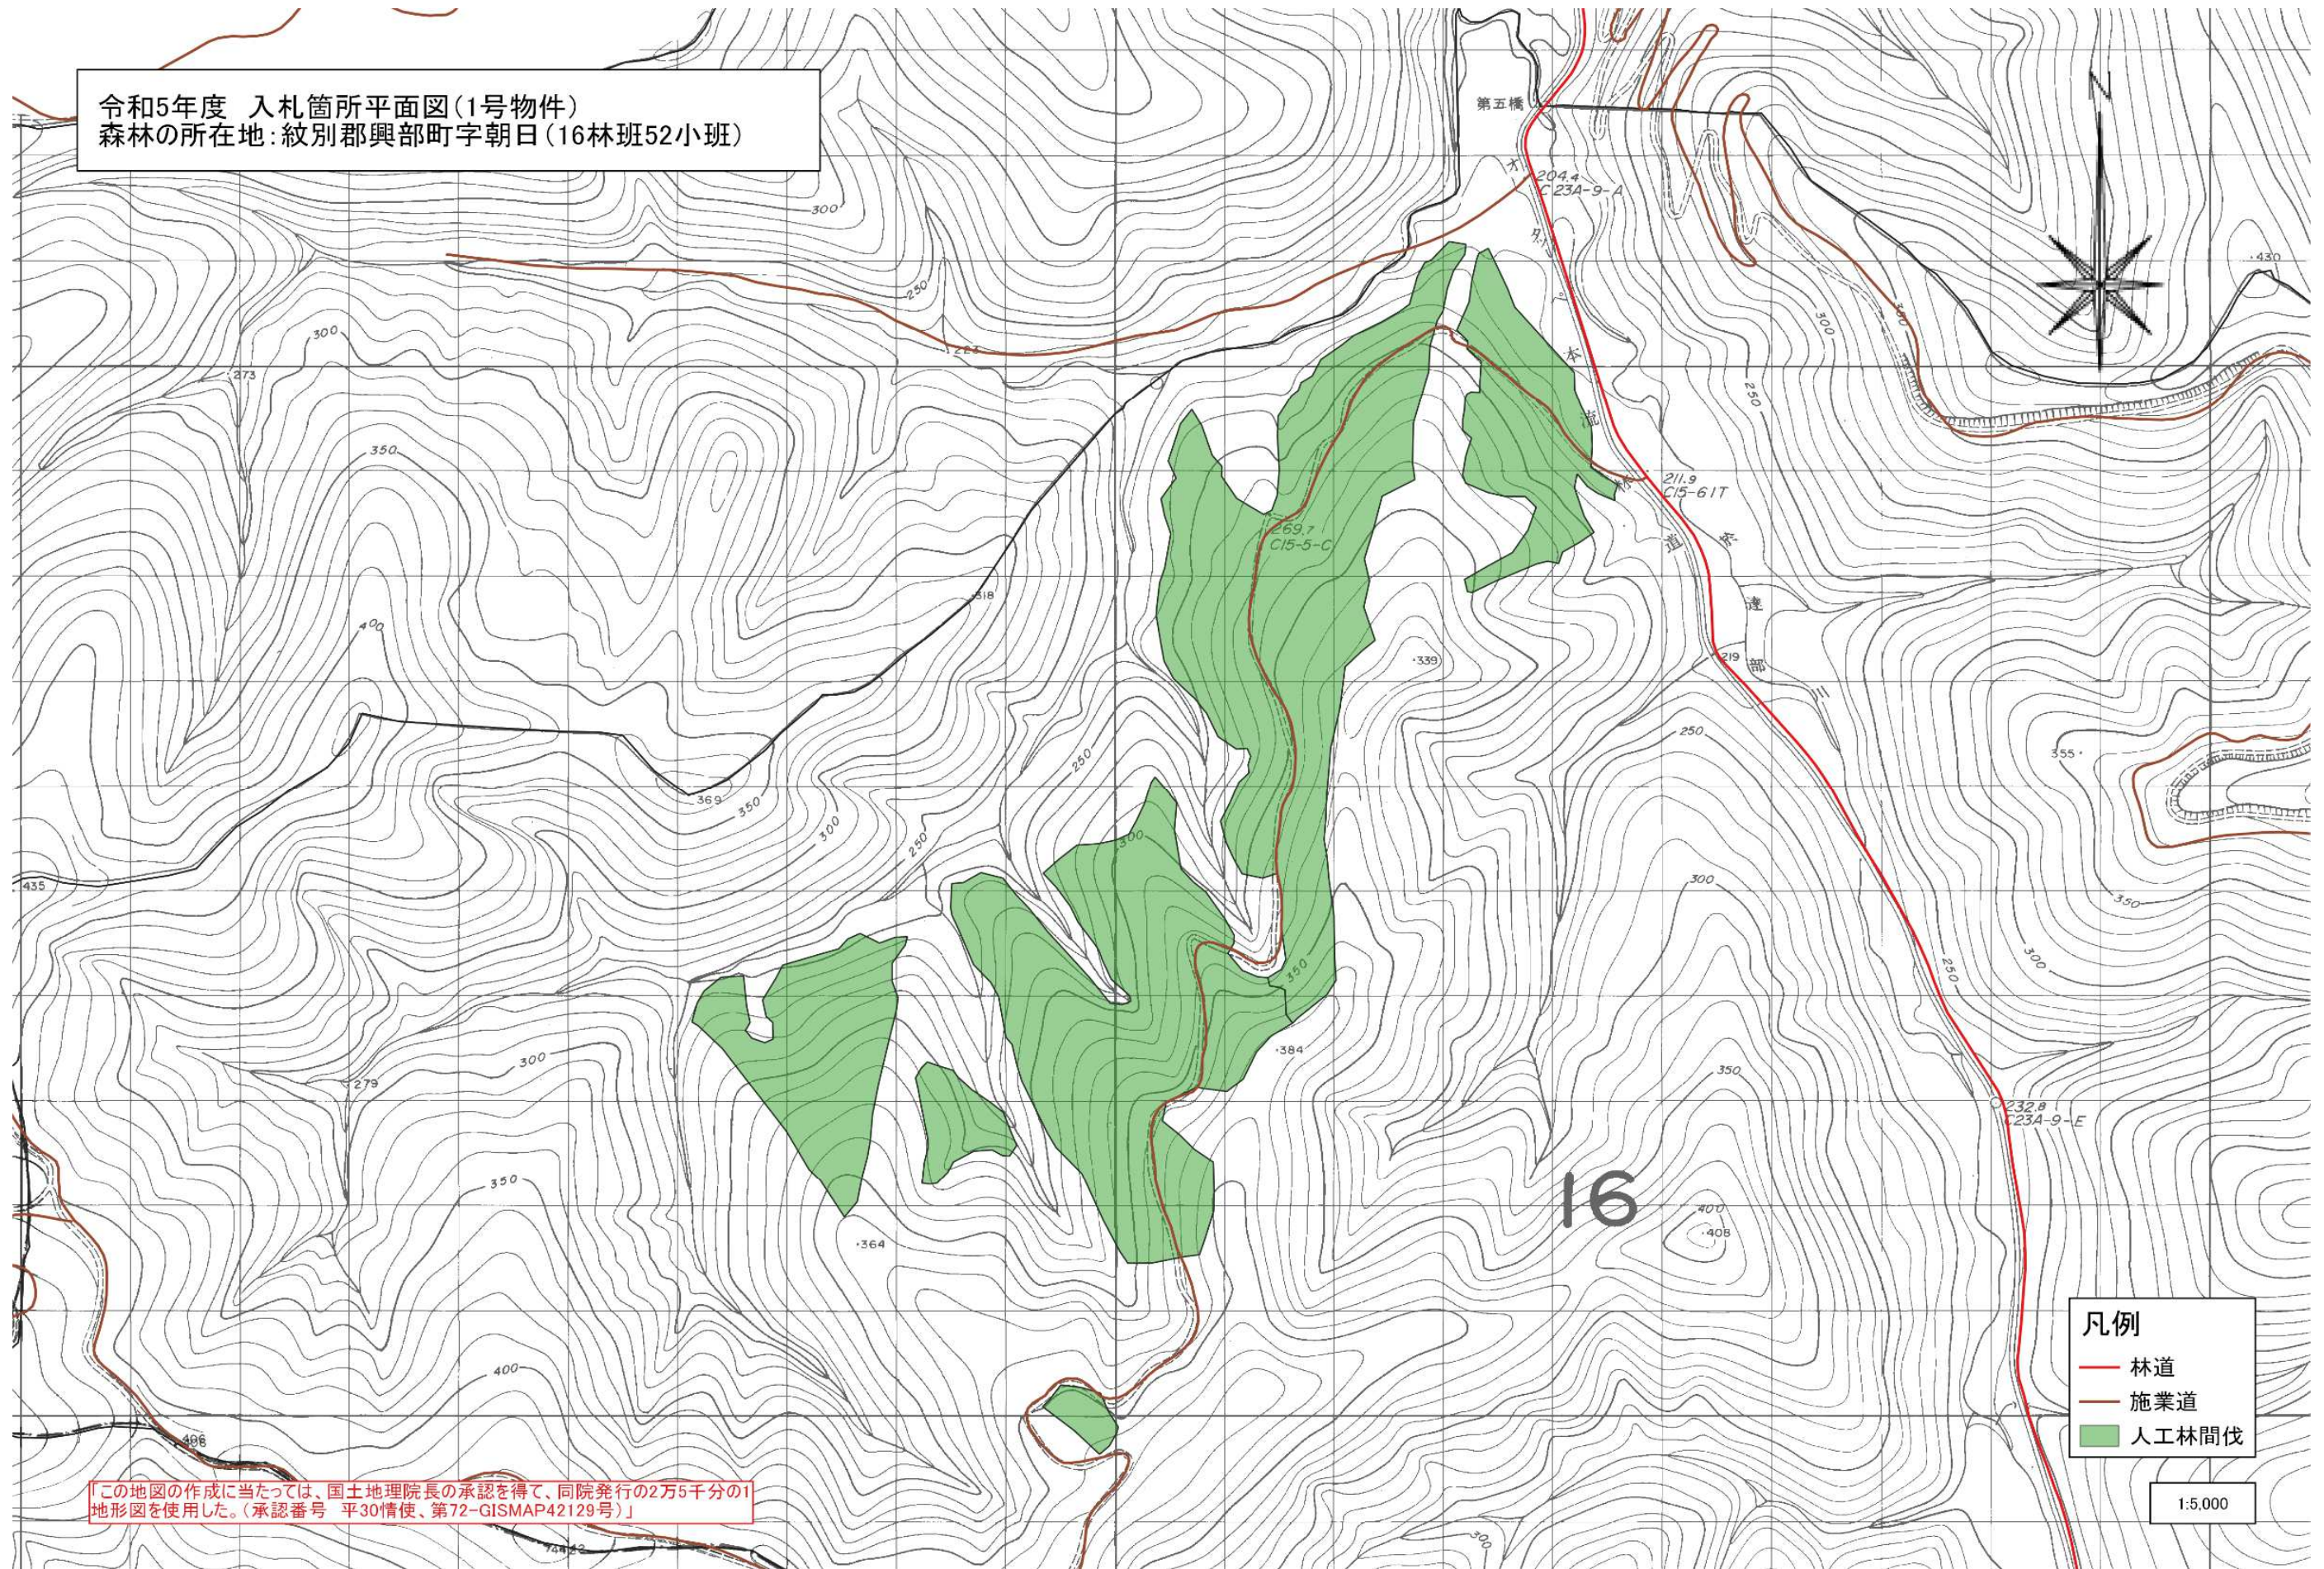

令和5年度 入札箇所平面図(1号物件)  
森林の所在地: 紋別郡興部町字朝日(16林班52小班)

- 凡例
- 林道
  - 施業道
  - 人工林間伐

1:5,000

この地図の作成に当たっては、国土地理院長の承認を得て、同院発行の2万5千分の地形図を使用した。(承認番号 平30情使、第72-GISMAP42129号)

令和5年度 入札箇所平面図(2号物件)  
森林の所在地: 紋別郡興部町字朝日(16林班51,53小班)

- 凡例
- 林道
  - 施業道
  - 人工林間伐

1:5,000

この地図の作成に当たっては、国土地理院長の承認を得て、同院発行の2万5千分の1地形図を使用した。(承認番号 平30情使、第72-GISMAP42129号)

令和5年度 入札箇所平面図(3号物件)  
森林の所在地: 紋別郡興部町字宇津(111林班51小班、112林班53小班)

この地図の作成に当たっては、国土地理院長の承認を得て、同院発行の2万5千分の1地形図を使用した。(承認番号 平30情使、第72-GISMAP42129号)

- 凡例
- 林道
  - 施業道
  - 人工林主伐

1:5,000