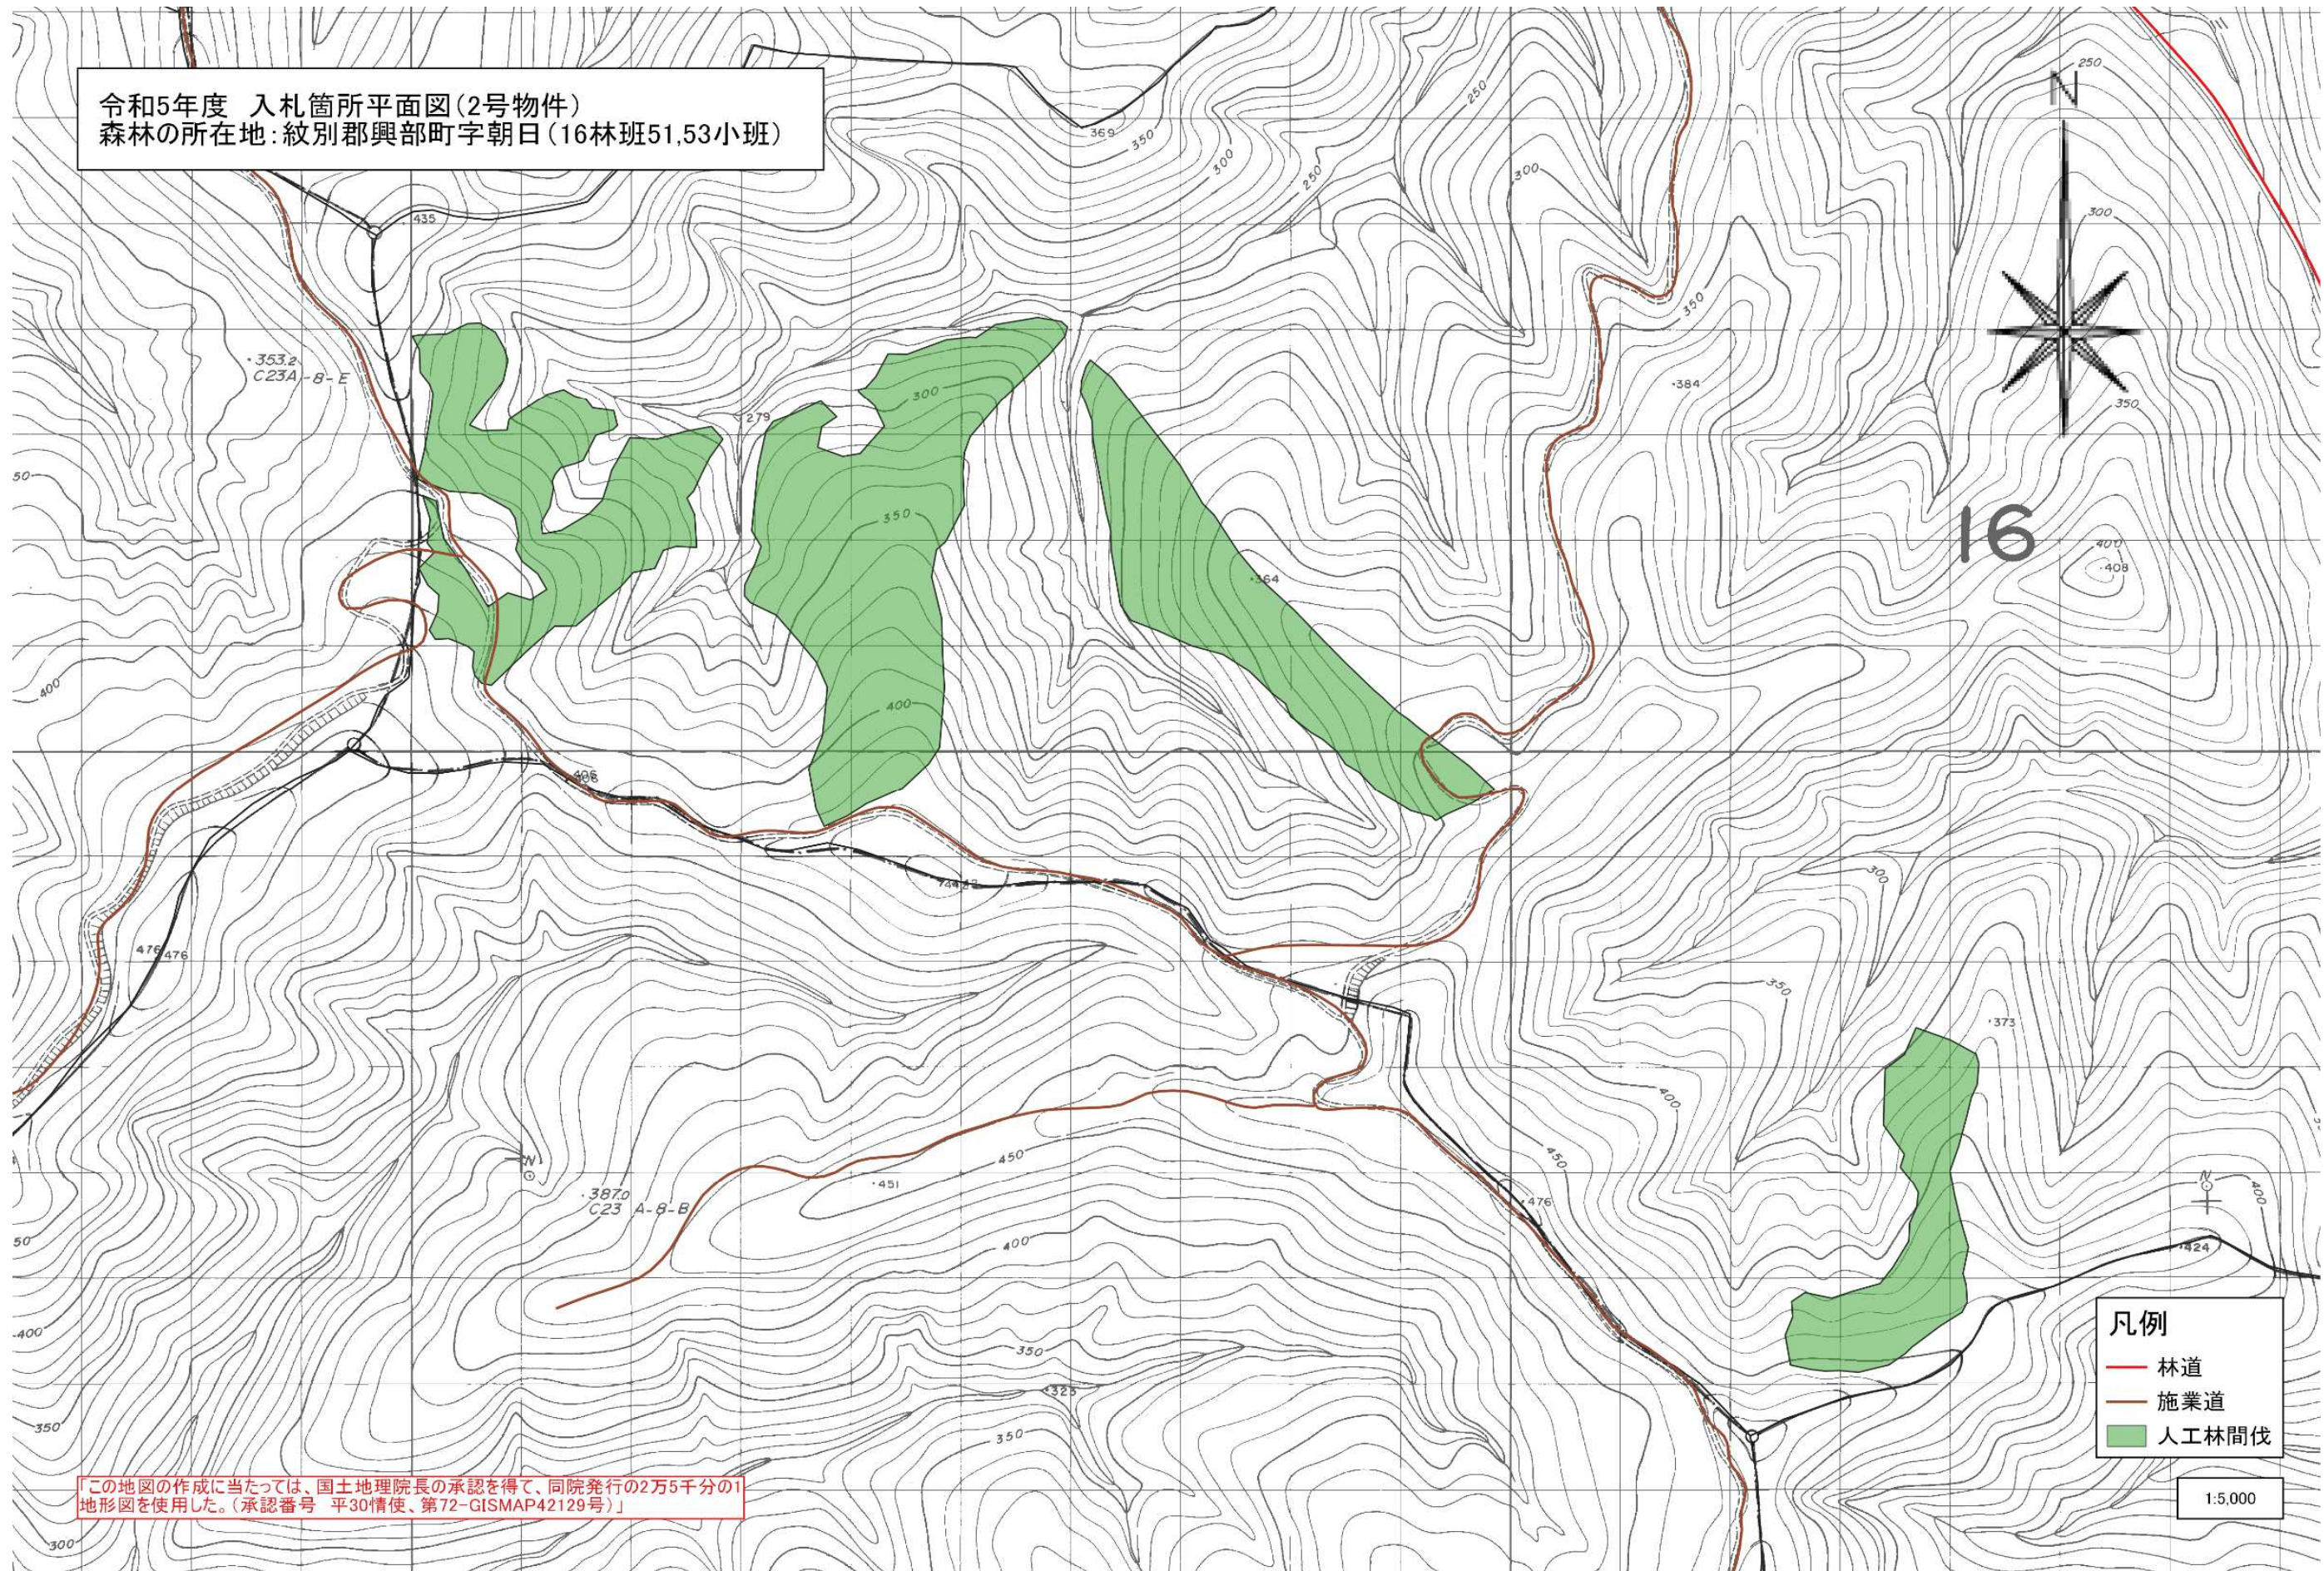

令和5年度 入札箇所平面図(1号物件)  
森林の所在地: 紋別郡興部町字朝日(16林班52小班)

- 凡例
- 林道
  - 施業道
  - 人工林間伐

1:5,000

この地図の作成に当たっては、国土地理院長の承認を得て、同院発行の2万5千分の地形図を使用した。(承認番号 平30情使、第72-GISMAP42129号)

令和5年度 入札箇所平面図(2号物件)  
森林の所在地: 紋別郡興部町字朝日(16林班51,53小班)

- 凡例
- 林道
  - 施業道
  - 人工林間伐

1:5,000

この地図の作成に当たっては、国土地理院長の承認を得て、同院発行の2万5千分の1地形図を使用した。(承認番号 平30情使、第72-GISMAP42129号)

令和5年度 入札箇所平面図(3号物件)  
森林の所在地: 紋別郡興部町字宇津(111林班51小班、112林班53小班)

この地図の作成に当たっては、国土地理院長の承認を得て、同院発行の2万5千分の1地形図を使用した。(承認番号 平30情使、第72-GISMAP42129号)

- 凡例
- 林道
  - 施業道
  - 人工林主伐

1:5,000