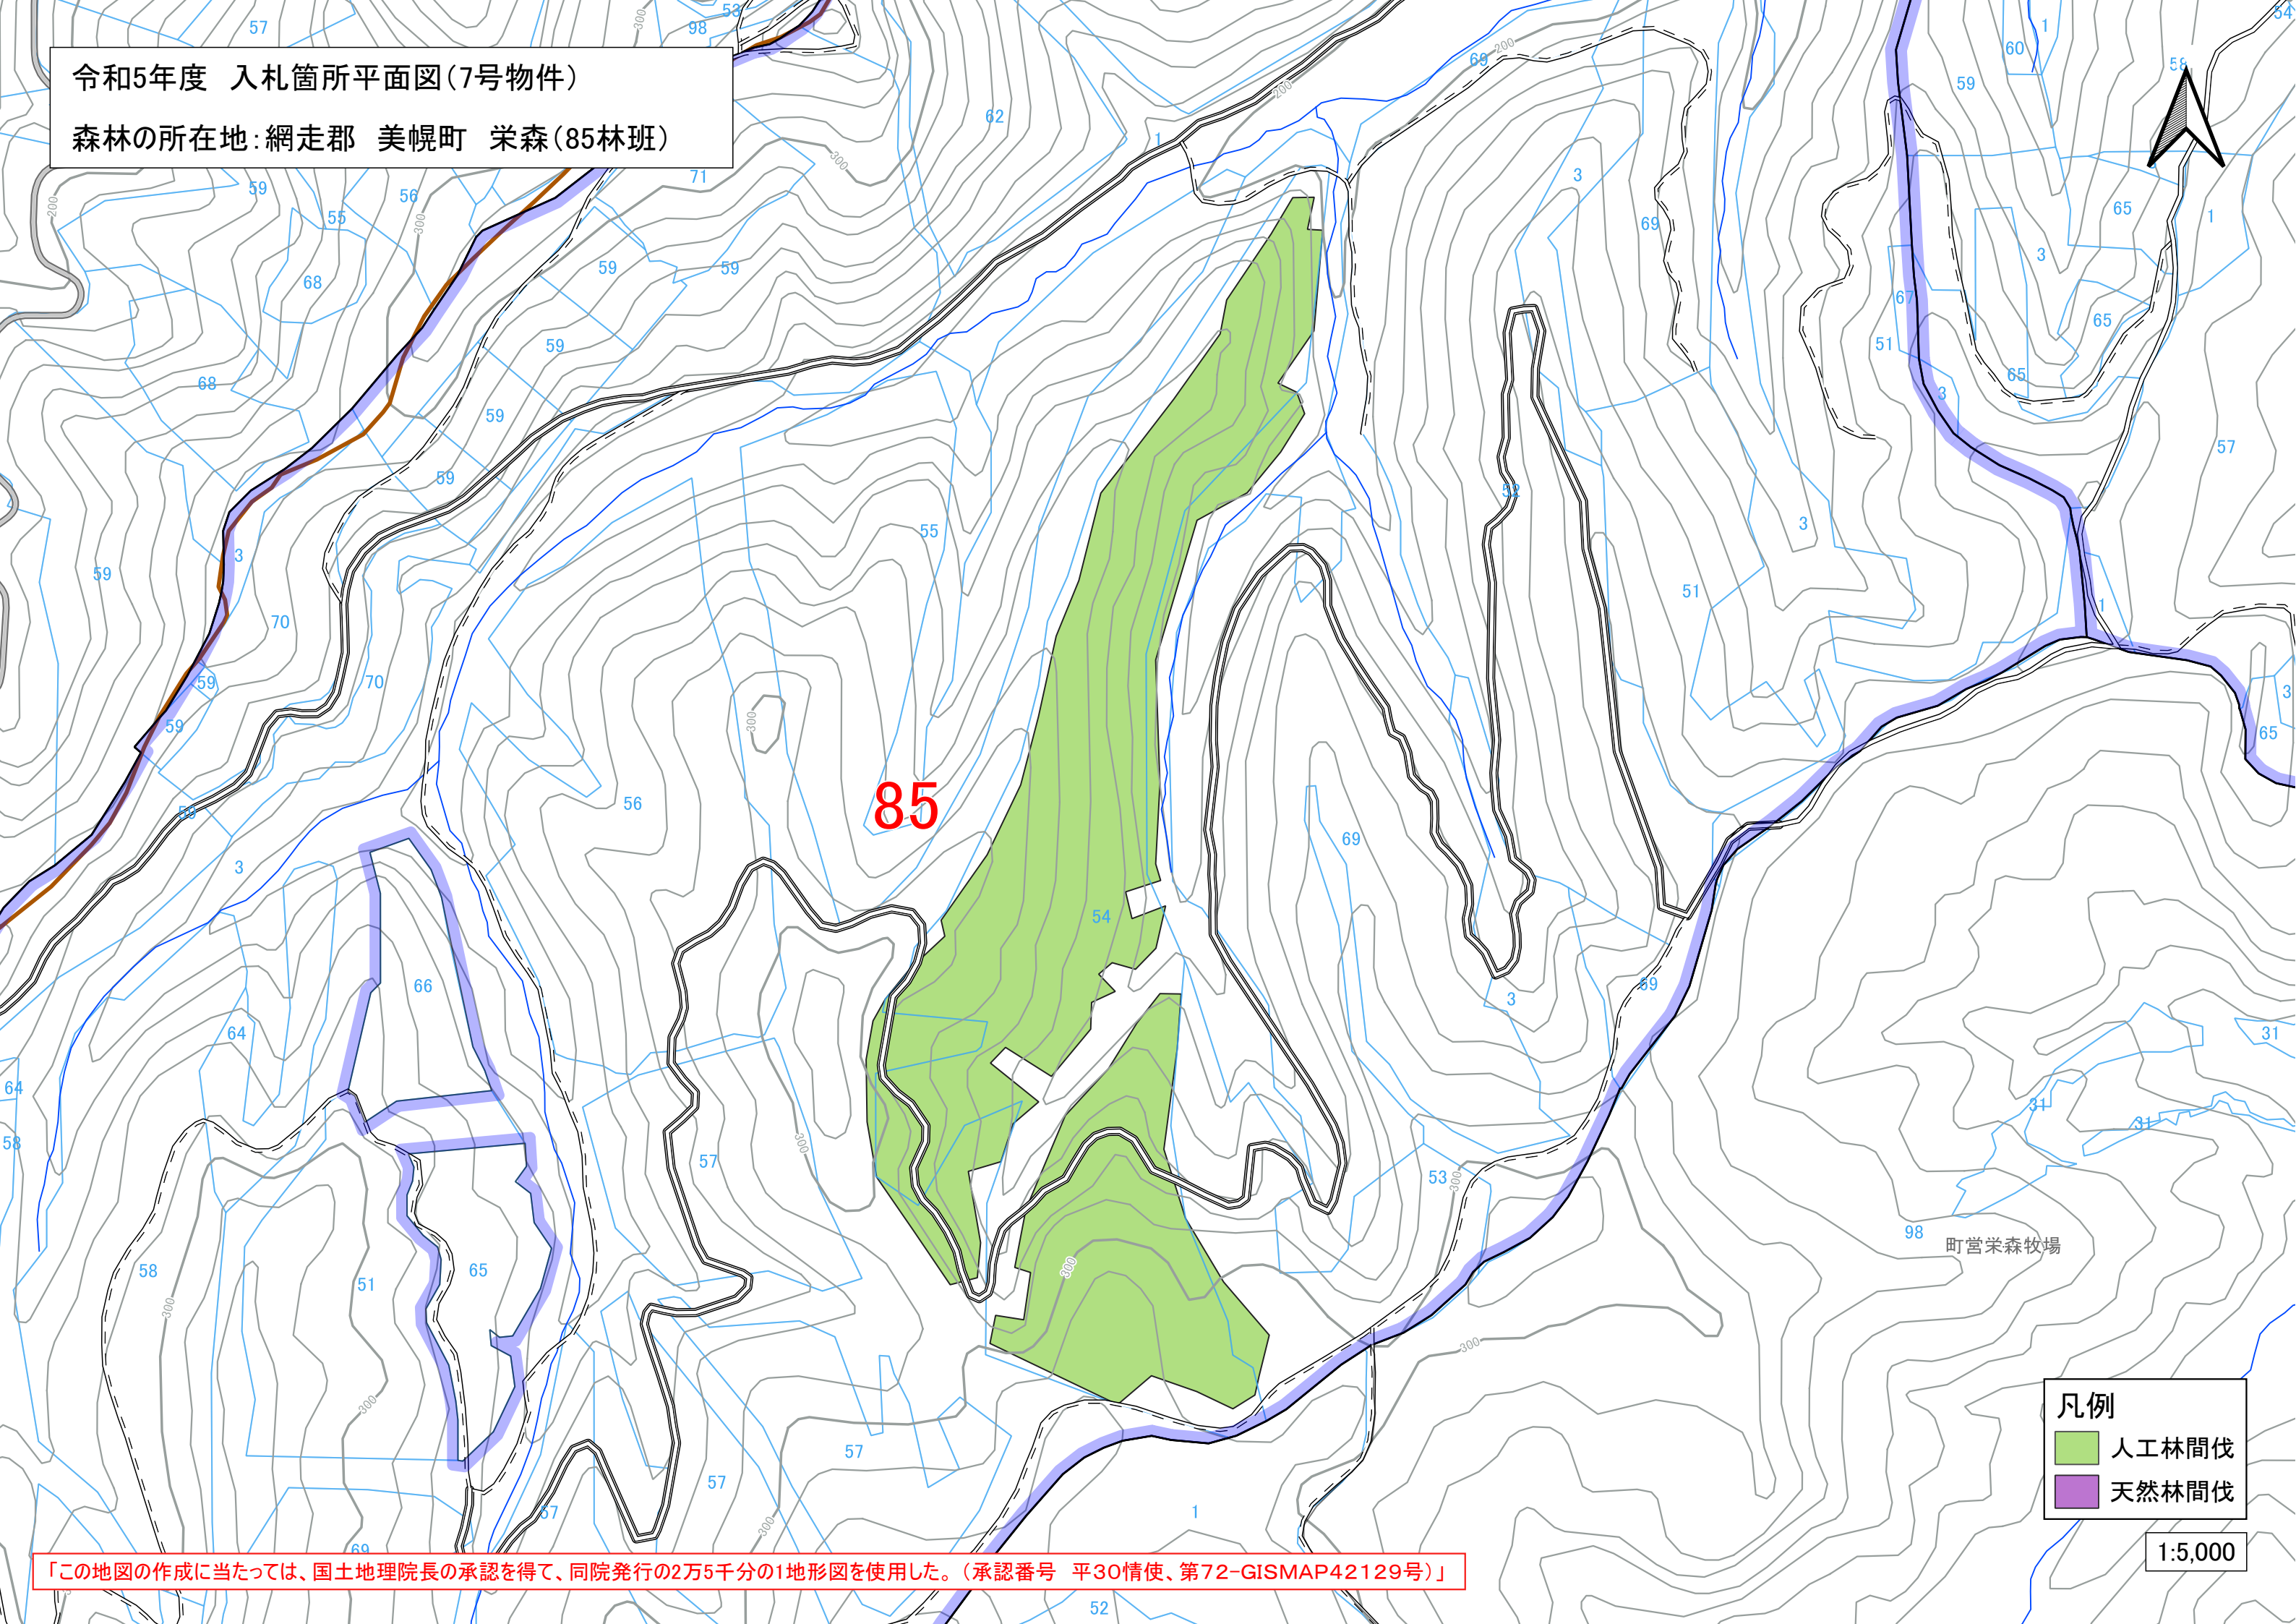

令和5年度 入札箇所平面図(7号物件)

森林の所在地: 網走郡 美幌町 栄森(85林班)

「この地図の作成に当たっては、国土地理院長の承認を得て、同院発行の2万5千分の1地形図を使用した。(承認番号 平30情使、第72-GISMAP42129号)」

1:5,000