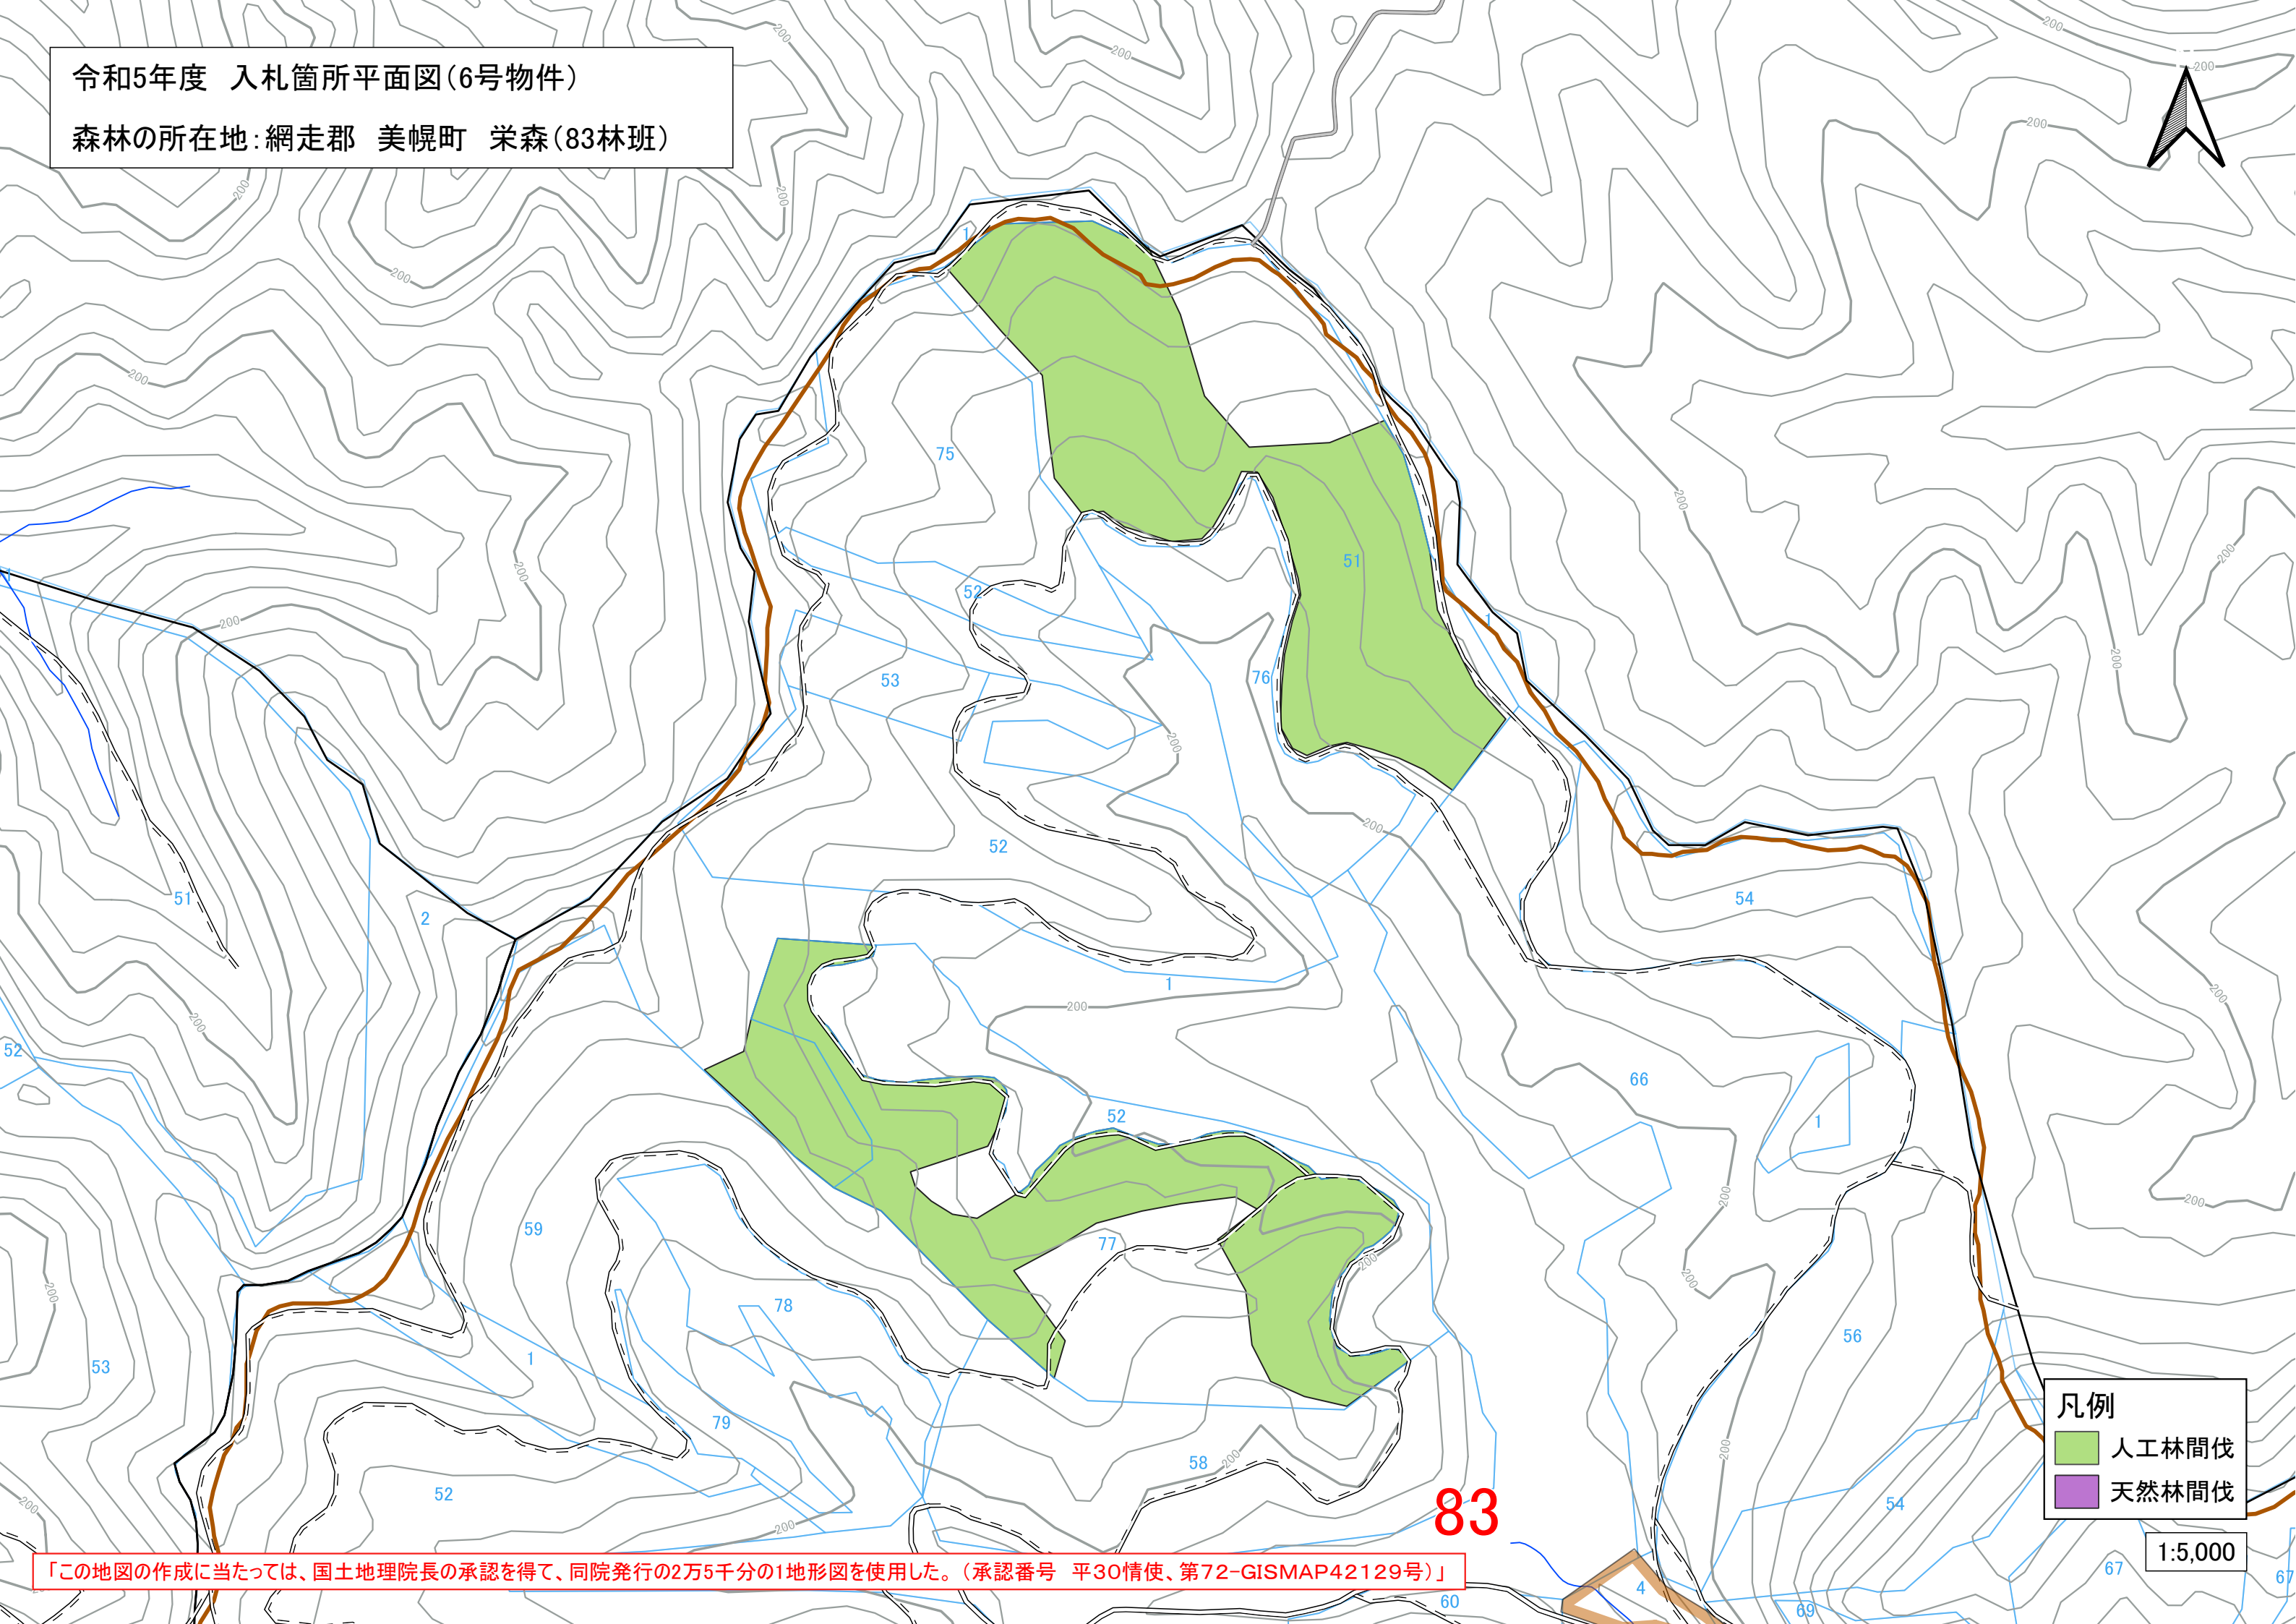

令和5年度 入札箇所平面図(6号物件)

森林の所在地:網走郡 美幌町 栄森(83林班)

- 凡例
- 人工林間伐
 - 天然林間伐

1:5,000

「この地図の作成に当たっては、国土地理院長の承認を得て、同院発行の2万5千分の1地形図を使用した。(承認番号 平30情使、第72-GISMAP42129号)」