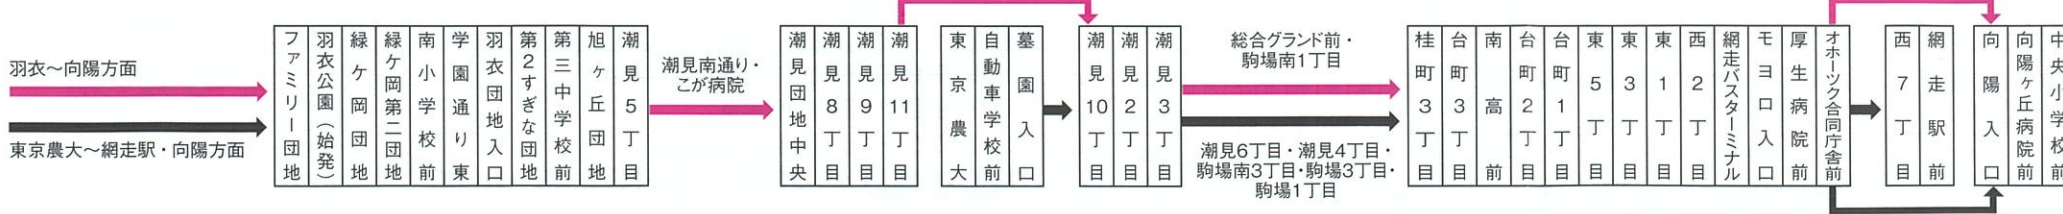

◆ハイヤーのご用命は 株式会社 網走ハイヤー (0152)43-3939 用途に合わせて車種も色々

2022年1月23日改正 バス運行時刻表(市内線)

Table for コミュニティバス西山通線 listing routes like 駒場ショッピングタウン東口, 駒場8丁目, etc., with their respective departure times.

◆羽衣・東京農大→バスターミナル→網走駅・向陽方面

◆お買い物バスは駒場ショッピングタウン・こが病院・潮見団地・総合グランド・南高 経由となります

Table with columns for destination (行先) and departure times for routes starting from 羽衣公園 and 東京農大, passing through 網走駅 and 向陽方面.

どこバス (Doko Bus) advertisement including logo, slogan 'どこでもおでかけ', and contact information for the call center: (0152) 67-5611.