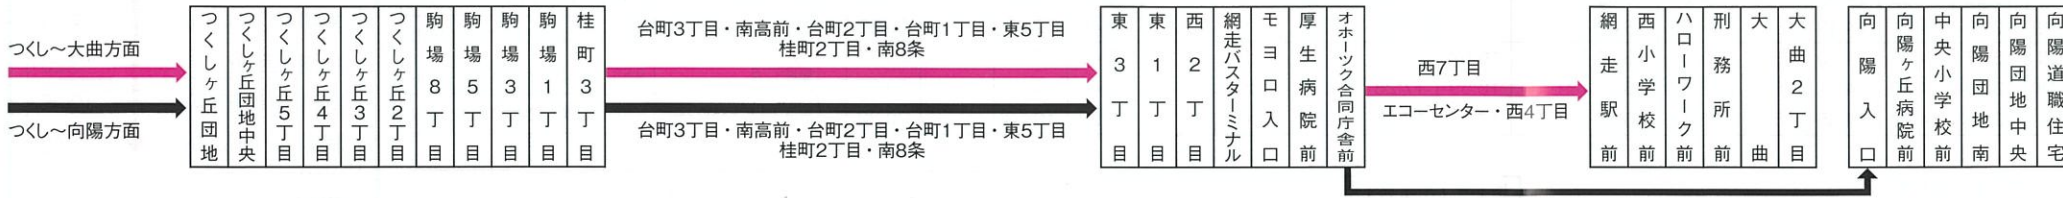

◆つくし→バスターミナル→大曲・向陽方面

南高=南高経由・エコ=エコセンター経由

◆お買い物バスは駒場ショッピングタウン・こが病院・潮見団地・総合グランド・南高 経由となります

Table with columns for destination (行先) and departure times for various bus routes including つくし丘団地, つくし丘3丁目, 駒場8丁目, etc.