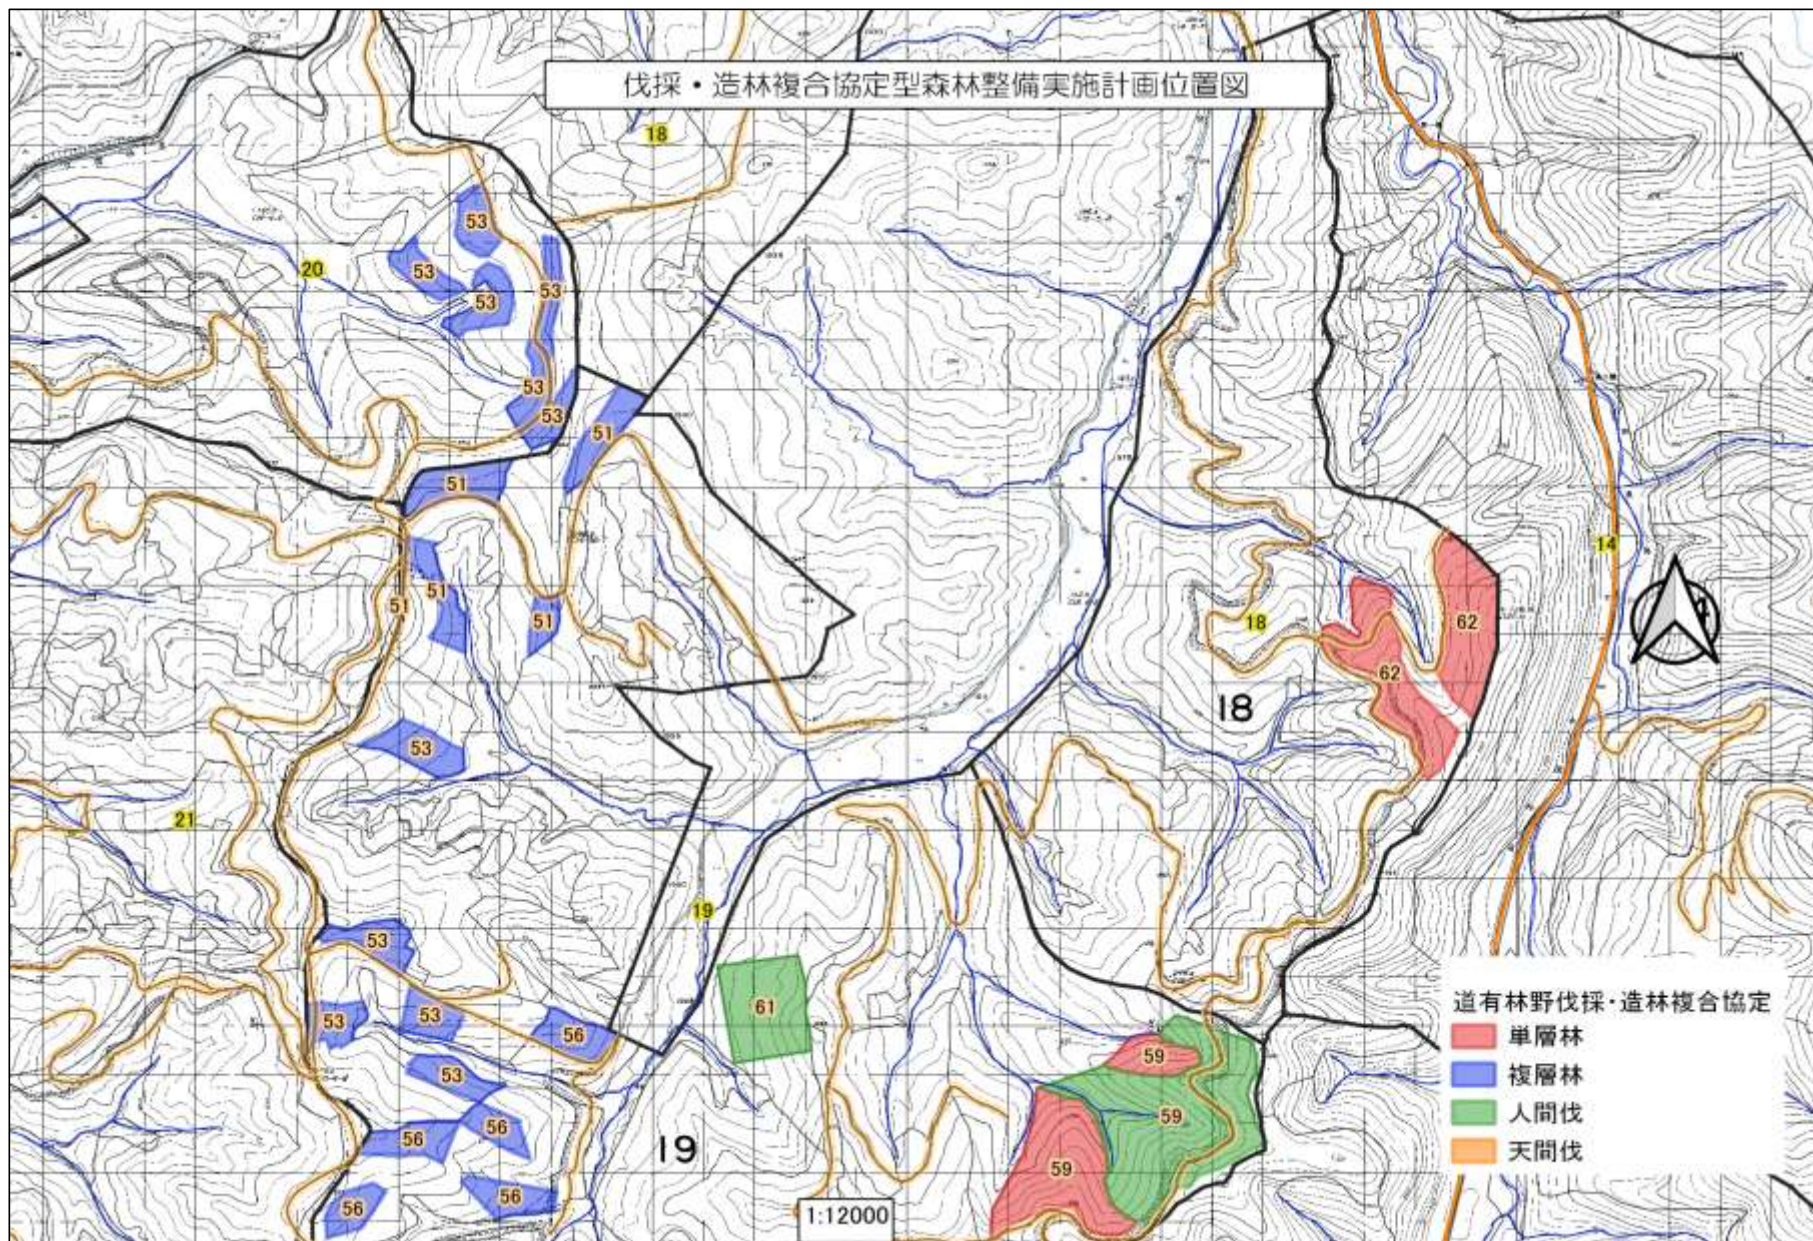

伐採・造林複合協定型森林整備実施計画位置図

伐採・造林複合協定型森林整備実施計画位置図

道有林野伐採・造林複合協定

- 単層林
- 複層林
- 人間伐
- 天間伐

1:12000

伐採・造林複合協定型森林整備実施計画位置図

1:12000

伐採・造林複合協定型森林整備実施計画位置図