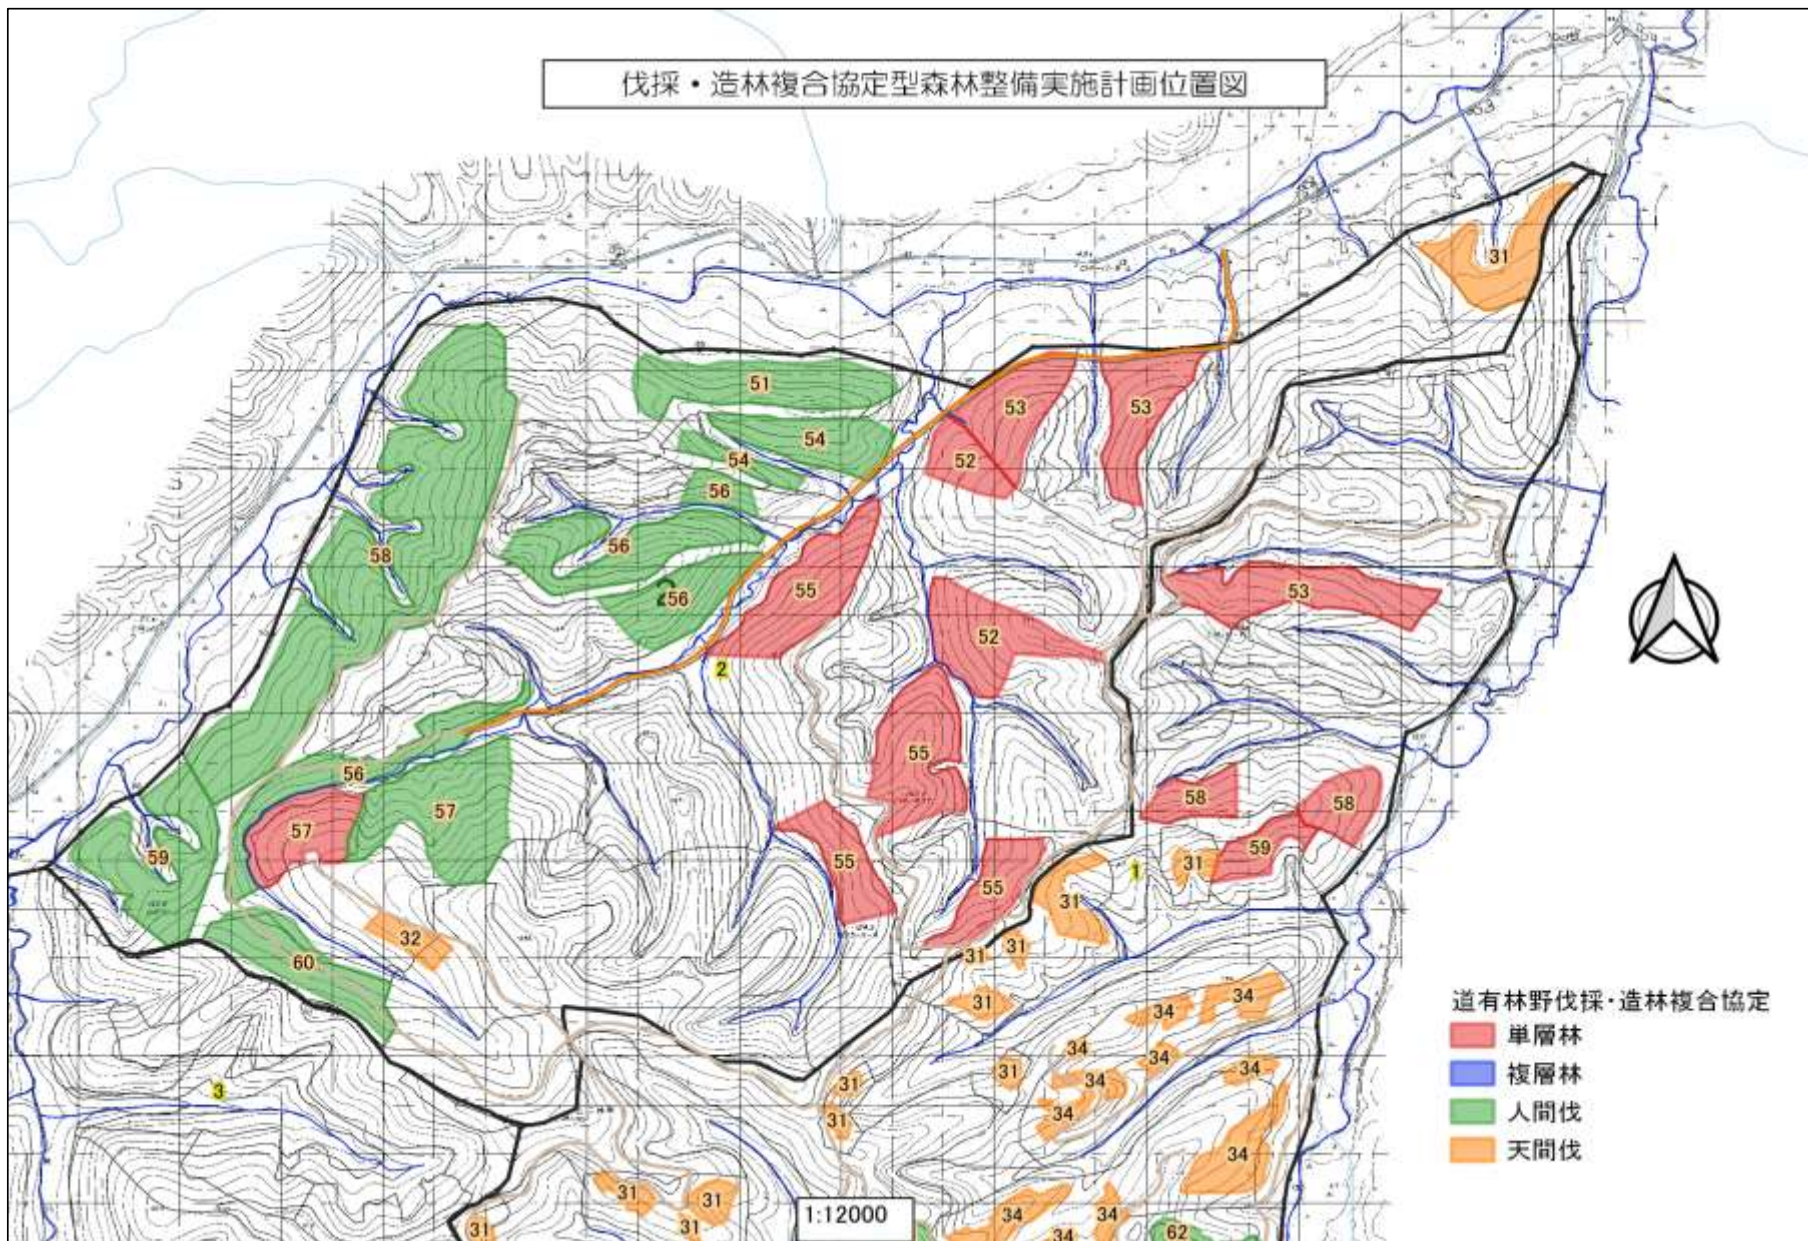

伐採・造林複合協定型森林整備実施計画位置図

伐採・造林複合協定型森林整備実施計画位置図

道有林野伐採・造林複合協定

- 単層林
- 複層林
- 人間伐
- 天間伐

1:12000

伐採・造林複合協定型森林整備実施計画位置図

1:12000

伐採・造林複合協定型森林整備実施計画位置図