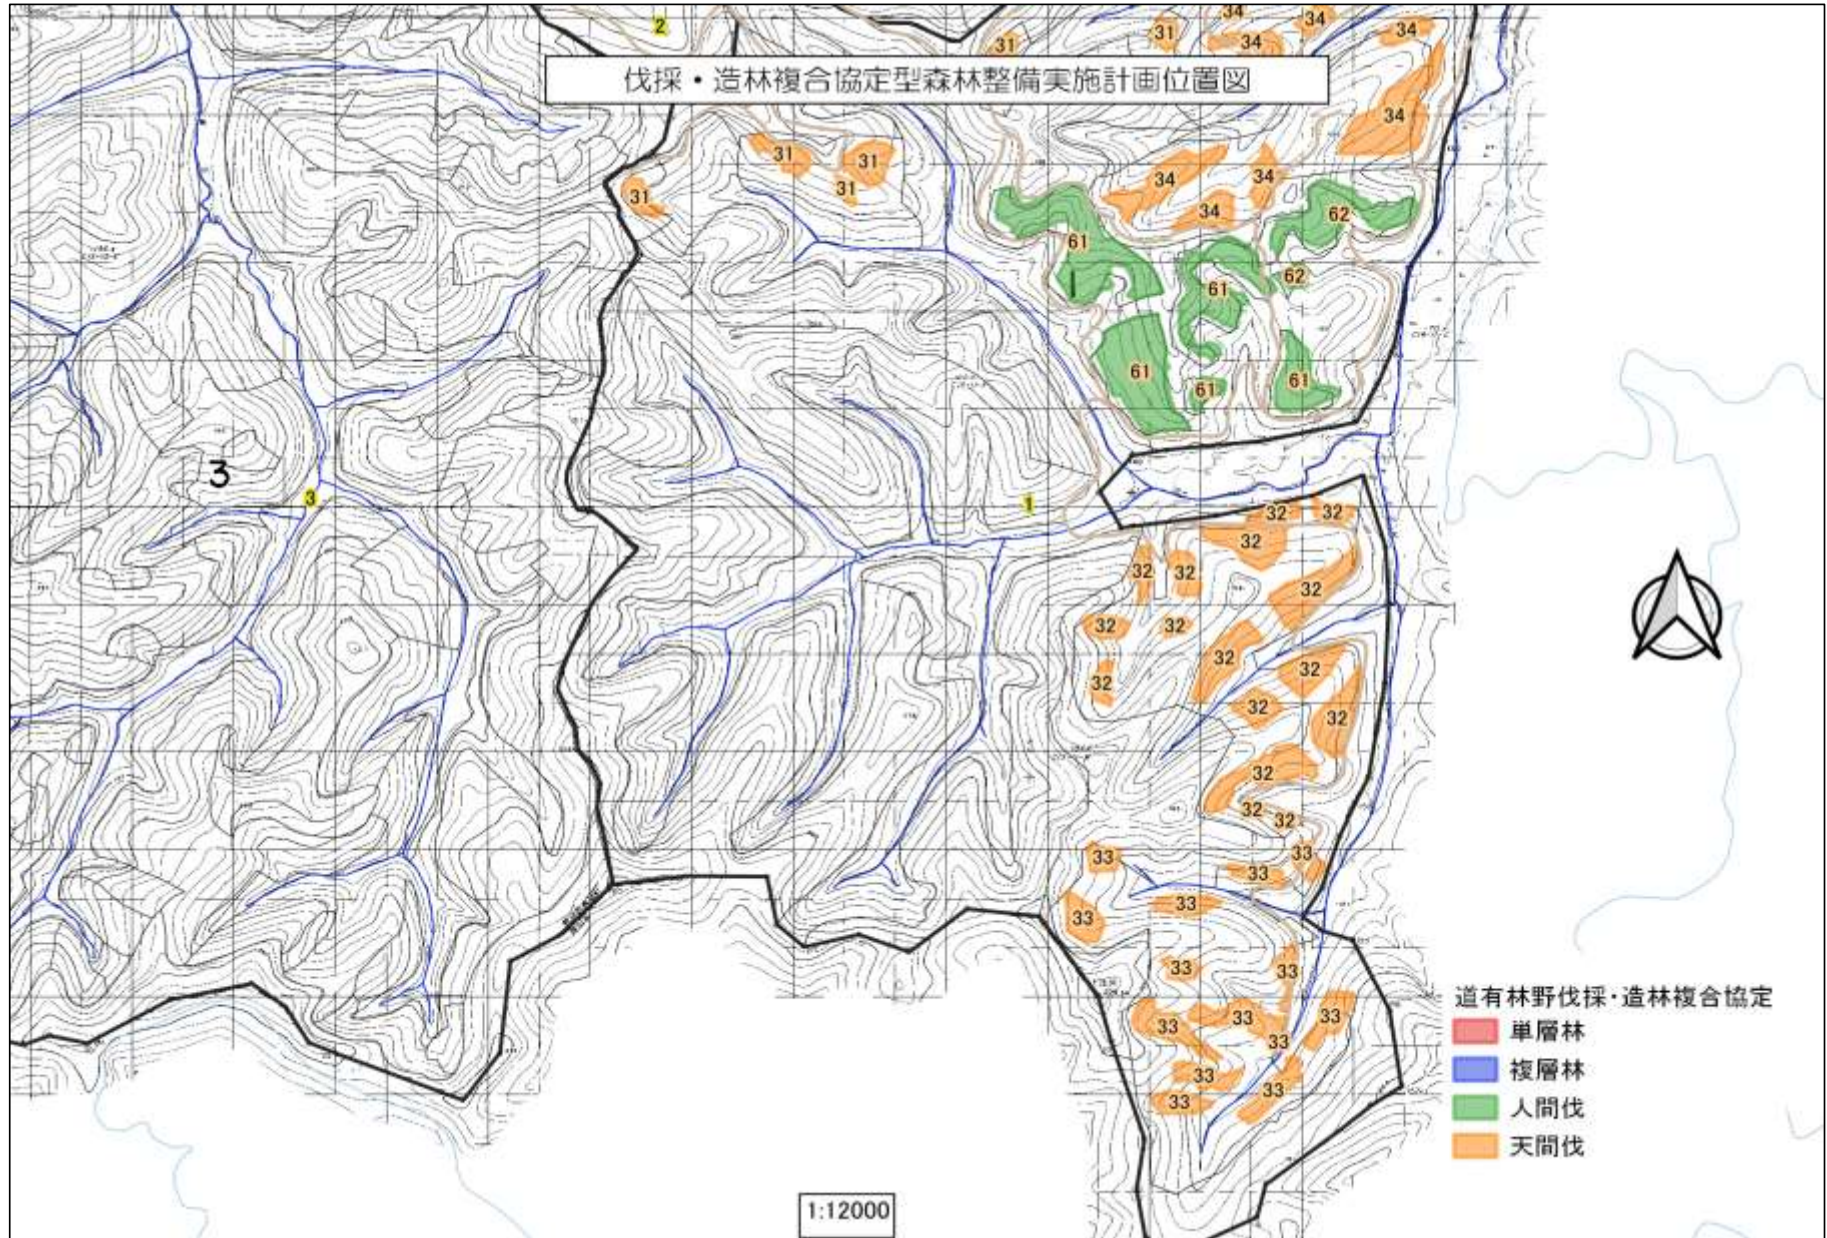

伐採・造林複合協定型森林整備実施計画位置図

伐採・造林複合協定型森林整備実施計画位置図

道有林野伐採・造林複合協定

- 単層林
- 複層林
- 人間伐
- 天間伐

1:12000

伐採・造林複合協定型森林整備実施計画位置図

1:12000

伐採・造林複合協定型森林整備実施計画位置図